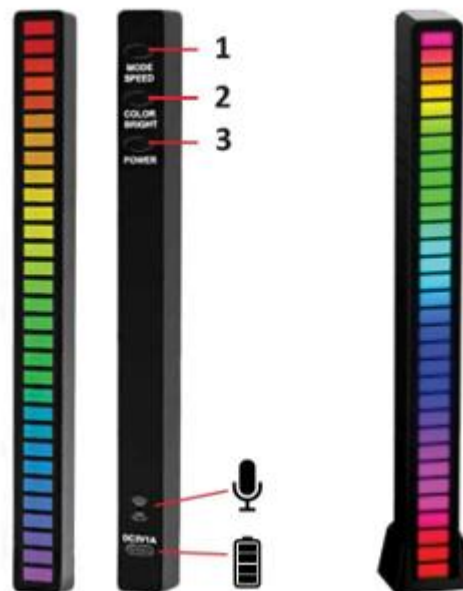

NÁVOD K POUŽITÍ

RYTMICKÉ LED SVĚTLO ZENGLAW

SOUČÁSTI ZBOŽÍ:

- 1 x LED světlo pro rytmus
- 1 x stojan
- 1 x napájecí kabel USB C
- 4 samolepky

TECHNICKÉ SPECIFIKACE:

- Materiál: ABS
- Rozměry: 181 x 16 x 19 mm
- Baterie: 3,7 V, 1500 mAh
- Napájení: USB (kabel je součástí dodávky)
- Doba nabíjení: 40 min
- Délka kabelu USB: 1 m
- Napětí: 5 V
- Vstupní napětí: 5 V 1 A
- Frekvenční odezva: 100–16 kHz
- LED světla: 32 žárovek LED WS2812
- Barevné režimy: 18
- Režimy zobrazení: 8
- Úroveň jasu: 4
- Úroveň rychlosti: 5
- Rytmické světlo má zabudovaný citlivý mikrofon, který detekuje hudbu v místnosti a synchronizuje blikání světla do rytmu
- Inteligentní algoritmus pro potlačení hluku v pozadí

PŘEHLED PRODUKTŮ

- 1) REŽIM / RYCHLOST
- 2) BARVA / JAS
- 3) POWER

NÁVOD K POUŽITÍ

- Na přední straně světla se nachází 32 LED diod, zatímco na zadní straně je mikrofon, vstup pro nabíjení a tři tlačítka.
- Zařízení zapnete stisknutím tlačítka "POWER" na 3 sekundy - dokud nezačnou blikat kontrolky LED. Umístěte rytmičnou kontrolku LED do blízkosti zdroje hudby a mikrofon se automaticky synchronizuje s rytmem hudby.
- Režim blikání změníte stisknutím tlačítka "MODE SPEED" - vyberte si z 5 různých režimů.

- Barvu světla LED změňte krátkým stisknutím tlačítka "COLOR BRIGHT" - na výběr je 17 barevných kombinací.
- Dlouhým stisknutím tlačítka "COLOR BRIGHT" upravte jas světla LED.

NÁVOD K NABÍJENÍ

VAROVÁNÍ: Nenabíjejte světlo zdrojem silnějším než 5 V!

K nabíjení používejte přiložený napájecí kabel.

Během nabíjení se na přední straně rozsvítí 4 LED diody:

- 1) 4 zelené kontrolky: 75% - 100%
- 2) 3 zelená světla: 50% - 75%
- 3) 2 zelená světla: 25% - 50%
- 4) 1 zelené světlo: méně než 25 %
- 5) červené světlo: zbývá méně než 5 % baterie